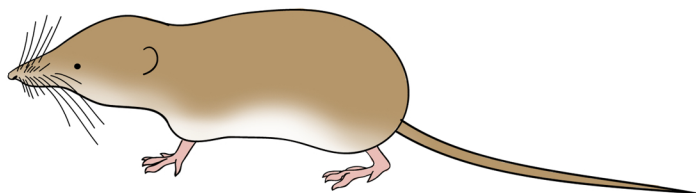

# Hmyzožravci - Eulipotyphla

bílá sklovina

bělozubka šedá (*Crocidura suaveolens*)

výrazné ušní boltce

bělozubka bělobřichá (*Crocidura leucodon*)

řidké, dlouhé chloupky  
na ocase

ušní boltce z větší  
části v srsti

rejsek obecný (*Sorex araneus*)

hnědo-oranžová sklovina

rejsek horský (*Sorex alpinus*)

ocas jen s krátkou srstí

rejsek malý (*Sorex minutus*)

prsty opatřené brvy

rejsek vodní (*Neomys fodiens*)

hnědo-oranžová sklovina

rejsek černý (*Neomys anomalus*)

ocas s brvitým lemem