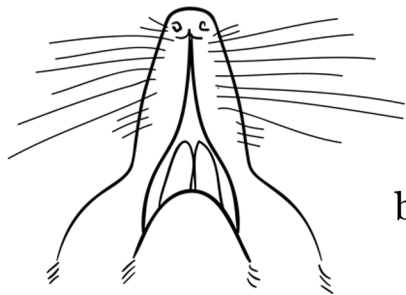

# Hmyzožravci - Eulipotyphla

bílá sklovina

bělozubka šedá (*Crocidura suaveolens*)

výrazné ušní boltce

bělozubka bělobřichá (*Crocidura leucodon*)

řidké, dlouhé chloupky  
na ocase

ušní boltce z větší  
části v srsti

rejsek černý (*Neomys anomalus*)

ocas s brvitým lemem