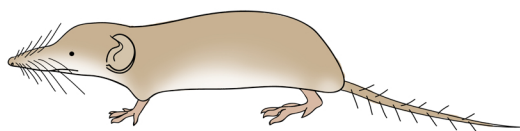

# Hmyzožravci - Eulipotyphla

bílá sklovina

bělozubka šedá (*Crocidura suaveolens*)

výrazné ušní boltce

bělozubka bělobřichá (*Crocidura leucodon*)

řidké, dlouhé chloupky  
na ocase

ušní boltce z větší  
části v srsti

rejsek obecný (*Sorex araneus*)

hnědo-oranžová sklovina

rejsek horský (*Sorex alpinus*)

ocas jen s krátkou srstí

rejsek malý (*Sorex minutus*)

prsty opatřené brvy

rejsek vodní (*Neomys fodiens*)

hnědo-oranžová sklovina

rejsek černý (*Neomys anomalus*)

ocas s brvitým lemem