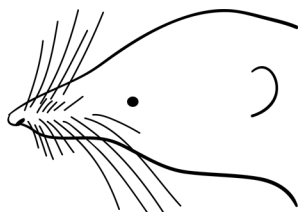

# Hmyzožravci - Eulipotyphla

bílá sklovina

bělozubka šedá (*Crocidura suaveolens*)

výrazné ušní boltce

bělozubka bělobřichá (*Crocidura leucodon*)

řidké, dlouhé chloupky  
na ocase

ušní boltce z větší  
části v srsti

rejsek obecný (*Sorex araneus*)

hnědo-oranžová sklovina

rejsek horský (*Sorex alpinus*)

ocas jen s krátkou srstí

rejsek malý (*Sorex minutus*)

prsty opatřené brvy

rejsek vodní (*Neomys fodiens*)

hnědo-oranžová sklovina

rejsek černý (*Neomys anomalus*)

ocas s brvitým lemem