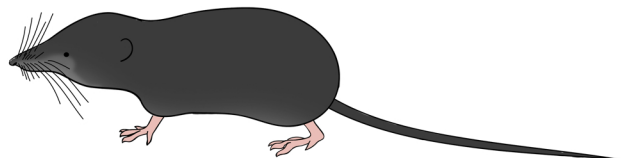

# Hmyzožravci - Eulipotyphla

bílá sklovina

bělozubka šedá (*Crocidura suaveolens*)

výrazné ušní boltce

bělozubka bělobřichá (*Crocidura leucodon*)

řidké, dlouhé chloupky  
na ocase

ušní boltce z větší  
části v srsti

rejsek obecný (*Sorex araneus*)

hnědo-oranžová sklovina

rejsek horský (*Sorex alpinus*)

ocas jen s krátkou srstí

rejsek malý (*Sorex minutus*)

prsty opatřené brvy

rejsek vodní (*Neomys fodiens*)

hnědo-oranžová sklovina

rejsek černý (*Neomys anomalus*)

ocas s brvitým lemem