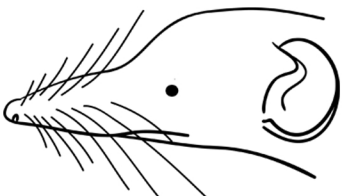

# Hmyzožravci - Eulipotyphla

bílá sklovina

bělozubka šedá (*Crocidura suaveolens*)

výrazné ušní boltce

bělozubka bělobřichá (*Crocidura leucodon*)

řidké, dlouhé chloupky  
na ocase

ušní boltce z větší  
části v srsti

rejsek obecný (*Sorex araneus*)

hnědo-oranžová sklovina

rejsek horský (*Sorex alpinus*)

ocas jen s krátkou srstí

rejsek malý (*Sorex minutus*)

prsty opatřené brvy

rejsek vodní (*Neomys fodiens*)

hnědo-oranžová sklovina

rejsek černý (*Neomys anomalus*)

ocas s brvitým lemem