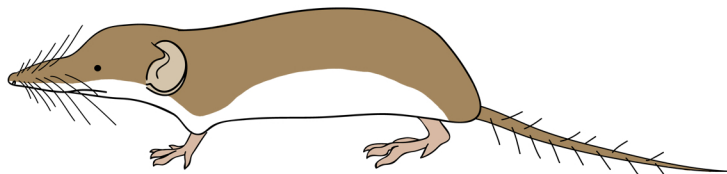

# Hmyzožravci - Eulipotyphla

bílá sklovina

bělozubka šedá (*Crocidura suaveolens*)

výrazné ušní boltce

bělozubka bělobřichá (*Crocidura leucodon*)

řidké, dlouhé chloupky  
na ocase

ušní boltce z větší  
části v srsti

rejsek obecný (*Sorex araneus*)

hnědo-oranžová sklovina

rejsek horský (*Sorex alpinus*)

ocas jen s krátkou srstí

rejsek malý (*Sorex minutus*)

prsty opatřené brvy

rejsek vodní (*Neomys fodiens*)

hnědo-oranžová sklovina

rejsek černý (*Neomys anomalus*)

ocas s brvitým lemem