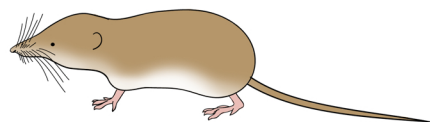

# Hmyzožravci - Eulipotyphla

bílá sklovina

bělozubka šedá (*Crocidura suaveolens*)

výrazné ušní boltce

bělozubka bělobřichá (*Crocidura leucodon*)

řidké, dlouhé chloupky  
na ocase

ušní boltce z větší  
části v srsti

rejsek obecný (*Sorex araneus*)

hnědo-oranžová sklovina

rejsek horský (*Sorex alpinus*)

ocas jen s krátkou srstí

rejsek malý (*Sorex minutus*)

prsty opatřené brvy

rejsek vodní (*Neomys fodiens*)

hnědo-oranžová sklovina

rejsek černý (*Neomys anomalus*)

ocas s brvitým lemem