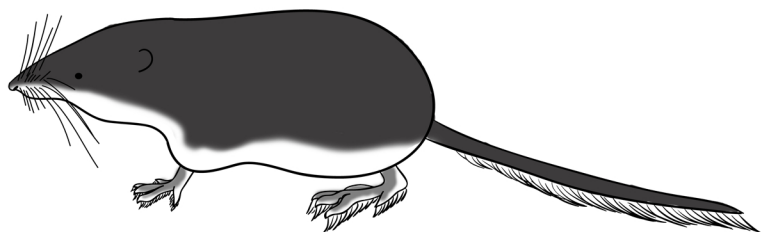

# Hmyzožravci - Eulipotyphla

bílá sklovina

bělozubka šedá (*Crocidura suaveolens*)

výrazné ušní boltce

bělozubka bělobřichá (*Crocidura leucodon*)

řidké, dlouhé chloupky  
na ocase

ušní boltce z větší  
části v srsti

rejsek obecný (*Sorex araneus*)

hnědo-oranžová sklovina

rejsek horský (*Sorex alpinus*)

ocas jen s krátkou srstí

rejsek malý (*Sorex minutus*)

prsty opatřené brvy

rejsek vodní (*Neomys fodiens*)

hnědo-oranžová sklovina

rejsek černý (*Neomys anomalus*)

ocas s brvitým lemem